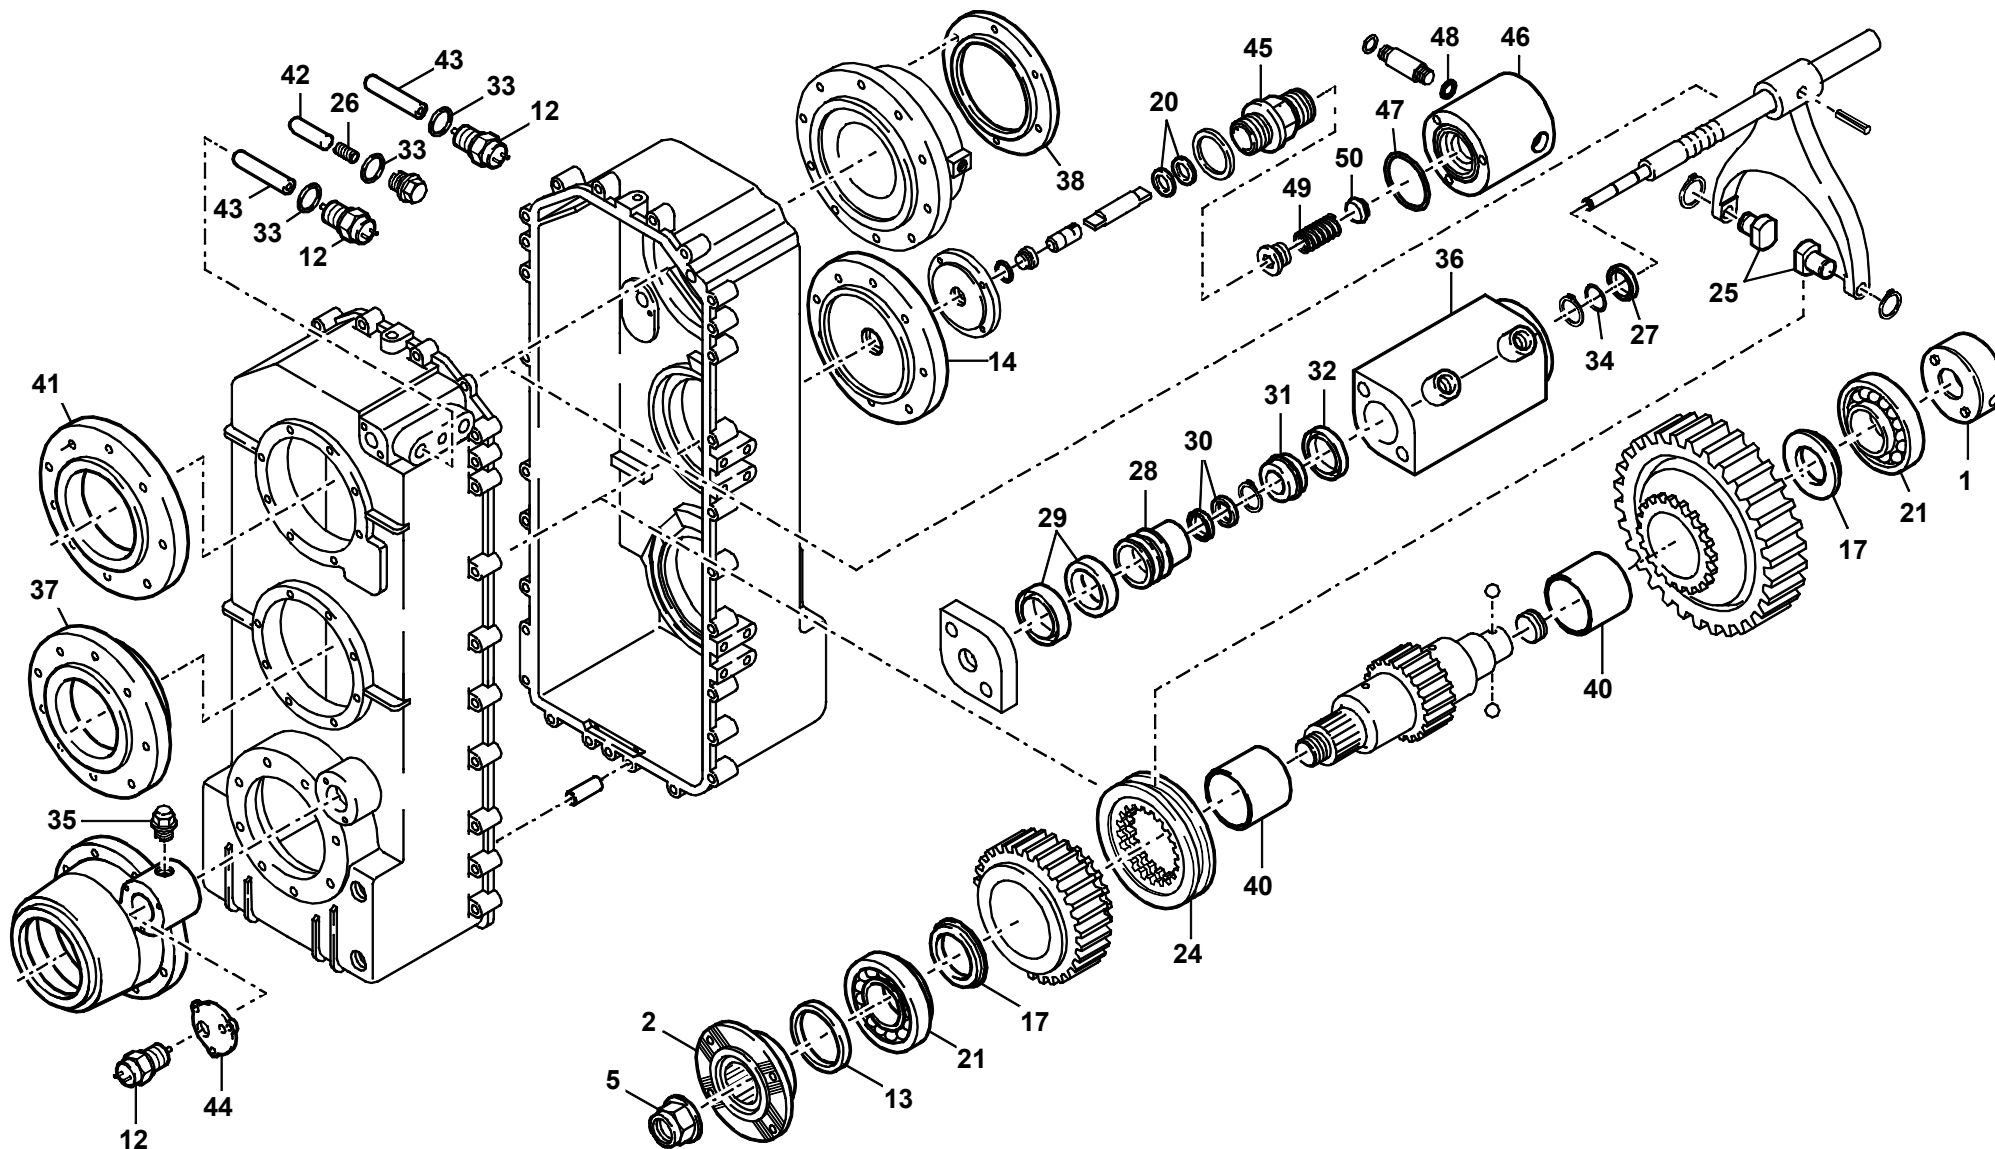

GROVE

VERTEILERGETRIEBE VG 2600
TRANSFER CASE VG 2600

BILDTAFEL
PICTORIAL DISPLAY

GMK 7450
BE 507

09.02

7274100002-ETL A

1/2

GROVE

VERTEILERGETRIEBE VG 2600
TRANSFER CASE VG 2600

BILDTADEL
PICTORIAL DISPLAY

GMK 7450
BE 507

09.02

7274100002-ETL A

2/2